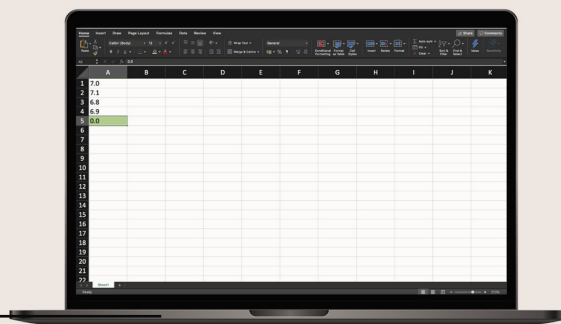

Salida de datos a PC a través de conexión compatible con teclado, permite enviar la información del valor del peso a cualquier aplicación que esté abierta en el PC.

- Se trata de una conexión inteligente directa a PC.
- Los datos llegan a cualquier aplicación que se está utilizando en ese momento.
- No requiere software, el sistema operativo Windows del PC reconoce el cable inteligente con conexión USB.