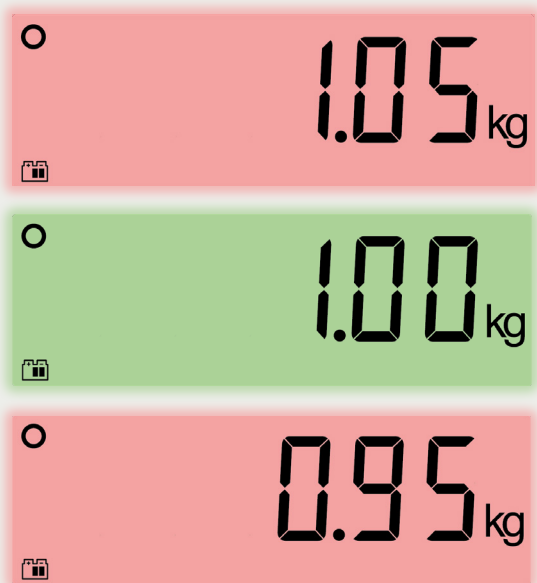

K3iX-P

Visualizador digital con impresora integrada y aprobación legal

- Compatible con equipos de pesaje digitales Xtrem®.
- Alta fiabilidad gracias a su tecnología de comunicación digital Z Link®.
- Con Verificación CE-M para uso legal.
- Memoria de 20 taras prefijadas.
- Visualización en alta resolución (muestra un decimal añadido)
- Clasificación o comprobación por peso con visualización en verde y rojo.
- Función para pesaje de animales y filtros adaptativos para situaciones inestables.
- Memoria del cero, para pesaje de silos y depósitos.
- Programa para dosificación de un producto a dos velocidades.
- Impresora de ticket integrada, imprime con tres líneas superiores y una línea inferior.
- Programación de líneas de información fija del ticket desde Windows.
- Imprime un ticket con fecha, hora y totalización de las pesadas efectuadas.
- Estructura de acero inoxidable muy resistente.
- Conexión USB opcional.

Cable ZLink® 4m (Incluido)

Cable ZLink® 6m (No incluido)

Cable ZLink® 8m (No incluido)

Salida de datos a PC a través de conexión compatible con teclado, permite enviar la información del valor del peso a cualquier aplicación que esté abierta en el PC.

Aviso de límite de peso

Impresión de resultados

- Impresión de tickets.
- Impresora térmica compacta integrada.
- Velocidad de impresión de 130 mm/segundo.
- Anchura de ticket de 58 mm.
- Capacidad de rollo de papel de hasta 83 mm ø.