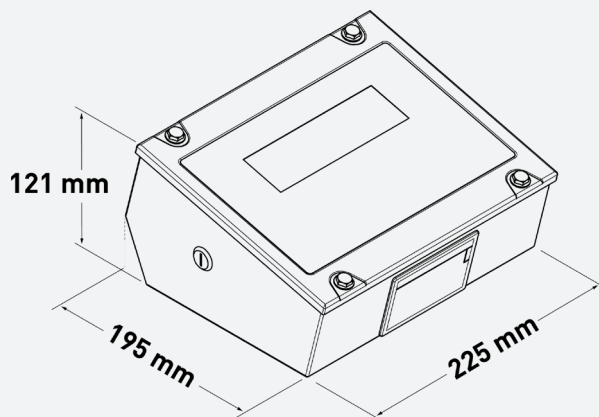

- Indicación LED de tres niveles ajustables para clasificación de productos o información luminosa de diferencias de peso programados en el indicador K3iX-P.
- Conexión con cable.

Base de acero pintado con columna inoxidable

Soporta el indicador K3iX-P en una columna de 930 mm de altura.

Base de acero inoxidable con columna inoxidable para K3iX-P

Soporta el indicador K3iX-P en una columna de 930 mm de altura.

Dimensiones

Certificado ISOCAL