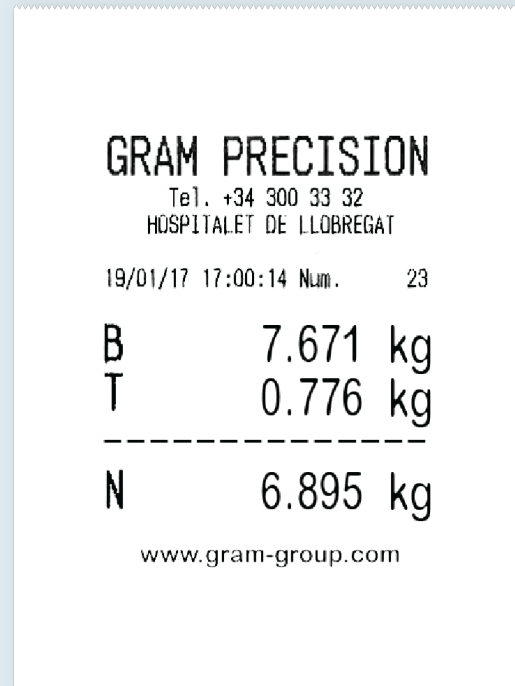

Impresión de resultados