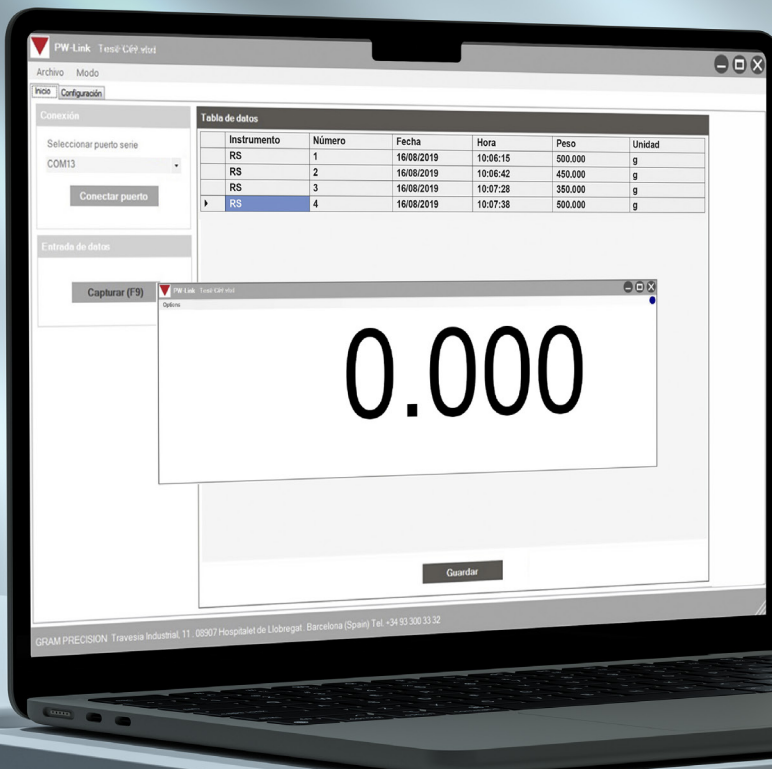

K3iX-P

Visualizador digital con impresora integrada y aprobación legal

- Compatible con equipos de pesaje digitales Xtrem®.
- Alta fiabilidad gracias a su tecnología de comunicación digital Z Link®.
- Con Verificación CE-M para uso legal.
- Memoria de 20 taras prefijadas.
- Visualización en alta resolución (muestra un decimal añadido)
- Clasificación o comprobación por peso con visualización en verde y rojo.
- Función para pesaje de animales y filtros adaptativos para situaciones inestables.
- Memoria del cero, para pesaje de silos y depósitos.
- Programa para dosificación de un producto a dos velocidades.
- Impresora de ticket integrada, imprime con tres líneas superiores y una línea inferior.
- Programación de líneas de información fija del ticket desde Windows.
- Imprime un ticket con fecha, hora y totalización de las pesadas efectuadas.
- Estructura de acero inoxidable muy resistente.
- Conexión USB opcional.

Fijación en pared

Memoria de cero

Al inicio el equipo memoriza el nivel de cero anterior para garantizar que en pesaje de depósitos y silos se mantenga el valor del cero aunque siga el depósito cargado.

Alta resolución

Muestra una resolución 10 veces más alta al presionar una tecla durante unos segundos.

- Aplicación PC de captura de datos.
- Importa los registros en una hoja CSV o compatible.

- Aplicación PC de de visualización y registro de datos.
- Display con dimensiones ajustables, puede ocupar toda la anchura de pantalla del PC.
- Visualiza y registra los datos con fecha y horas.
- Exporta a CSV los registros.
- Incluye cable de conexión.

Indicador remoto

OPCIONAL

El indicador remoto RD permite disponer de una indicación de gran tamaño si se necesita consultar la lectura del equipo a mayor distancia.

Accesorios

OPCIONAL

Semáforo con placa de relés