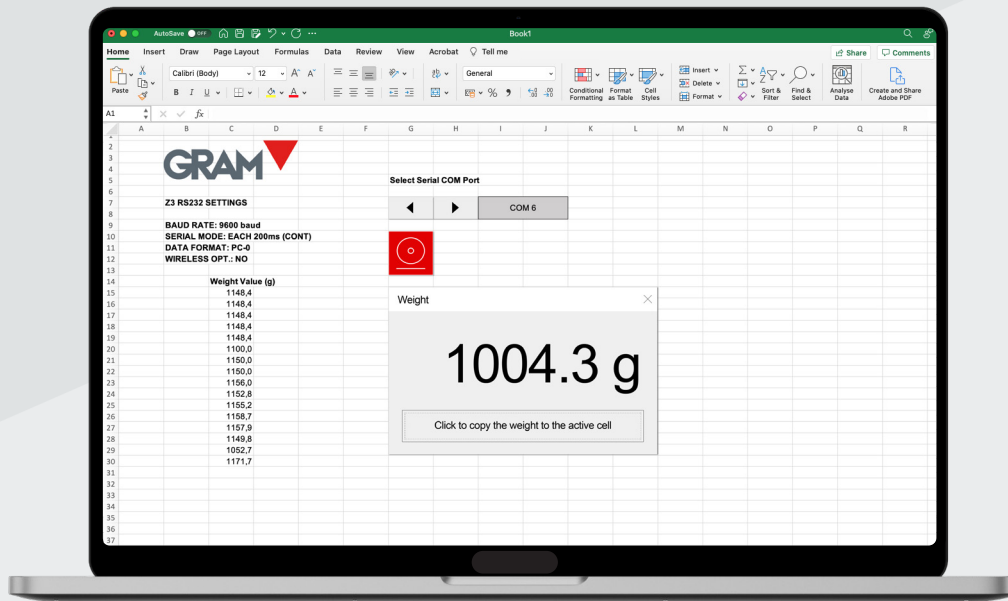

K3iX-P

Visualizador digital con impresora integrada y aprobación legal

- Compatible con equipos de pesaje digitales Xtrem®.
- Alta fiabilidad gracias a su tecnología de comunicación digital Z Link®.
- Con Verificación CE-M para uso legal.
- Memoria de 20 taras prefijadas.
- Visualización en alta resolución (muestra un decimal añadido)
- Clasificación o comprobación por peso con visualización en verde y rojo.
- Función para pesaje de animales y filtros adaptativos para situaciones inestables.
- Memoria del cero, para pesaje de silos y depósitos.
- Programa para dosificación de un producto a dos velocidades.
- Impresora de ticket integrada, imprime con tres líneas superiores y una línea inferior.
- Programación de líneas de información fija del ticket desde Windows.
- Imprime un ticket con fecha, hora y totalización de las pesadas efectuadas.
- Estructura de acero inoxidable muy resistente.
- Conexión USB opcional.

Aviso de límite de peso

Impresión de resultados

- Impresión de tickets.
- Impresora térmica compacta integrada.
- Velocidad de impresión de 130 mm/segundo.
- Anchura de ticket de 58 mm.
- Capacidad de rollo de papel de hasta 83 mm ø.

Fijación en pared

Memoria de cero

Al inicio el equipo memoriza el nivel de cero anterior para garantizar que en pesaje de depósitos y silos se mantenga el valor del cero aunque siga el depósito cargado.

Alta resolución

Muestra una resolución 10 veces más alta al presionar una tecla durante unos segundos.

- Aplicación PC de captura de datos.
- Importa los registros en una hoja CSV o compatible.

- Aplicación PC de de visualización y registro de datos.
- Display con dimensiones ajustables, puede ocupar toda la anchura de pantalla del PC.
- Visualiza y registra los datos con fecha y horas.
- Exporta a CSV los registros.
- Incluye cable de conexión.