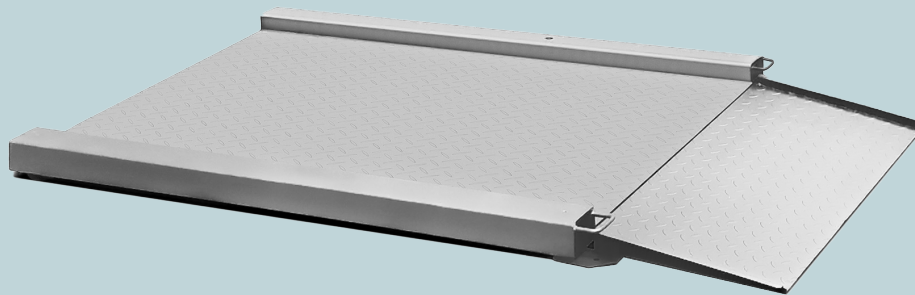

K3iX-P

Visualizador digital con impresora integrada y aprobación legal

- Compatible con equipos de pesaje digitales Xtrem®.
- Alta fiabilidad gracias a su tecnología de comunicación digital Z Link®.
- Con Verificación CE-M para uso legal.
- Memoria de 20 taras prefijadas.
- Visualización en alta resolución (muestra un decimal añadido)
- Clasificación o comprobación por peso con visualización en verde y rojo.
- Función para pesaje de animales y filtros adaptativos para situaciones inestables.
- Memoria del cero, para pesaje de silos y depósitos.
- Programa para dosificación de un producto a dos velocidades.
- Impresora de ticket integrada, imprime con tres líneas superiores y una línea inferior.
- Programación de líneas de información fija del ticket desde Windows.
- Imprime un ticket con fecha, hora y totalización de las pesadas efectuadas.
- Estructura de acero inoxidable muy resistente.
- Conexión USB opcional.

Conexión digital Xtrem®

XTREM
DIGITAL WEIGHING TECHNOLOGY

ZLINK
DIGITAL CONNECTION

- Compatible con todos los equipos Xtrem para una comunicación totalmente digital y fiable.
- Gracias a su tecnología de comunicación ZLink® el indicador K3iX-P puede conectarse a cualquier equipo Xtrem sin necesidad de calibrarse, de forma totalmente digital.

Fijación en pared

Memoria de cero

Al inicio el equipo memoriza el nivel de cero anterior para garantizar que en pesaje de depósitos y silos se mantenga el valor del cero aunque siga el depósito cargado.

- Indicación LED de tres niveles ajustables para clasificación de productos o información luminosa de diferencias de peso programados en el indicador K3iX-P.
- Conexión con cable.

Base de acero pintado con columna inoxidable