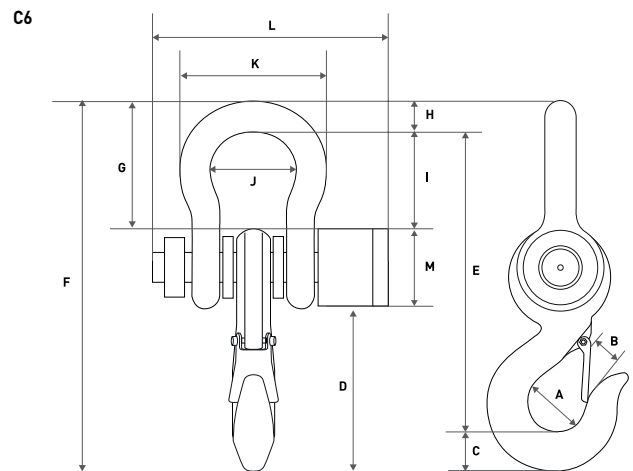

Pesaje con mando visualizador a distancia

- Gancho de pesada de alta capacidad: hasta 50 Tn.
- Visualiza el peso hasta 100 metros de distancia con el mando inalámbrico.
- Display LED.
 - Fabricado en acero pintado epoxy.
 - Batería interna recargable.
 - Indicador con impresora integrada (Opcional).

Dimensiones exteriores (mm)

Ref.	Opciones
8029	Certificado ISOICAL de 601 kg a 1500 kg
8030	Certificado ISOICAL de 1501 kg a 3000 kg
8033	Certificado ISOICAL de 3001 kg a 10000 kg

Modelo	A	B	C	D	E	F	G	H	I	J	K	L	M
C6-1T (mm)	48	32	42	135	250	320	125	29	95	70	130	200	75
C6-3T (mm)	48	32	42	135	250	320	125	29	95	70	130	200	75
C6-5T (mm)	58	40	50	160	490	395	150	35	11	90	160	220	75
C6-10T (mm)	66	45	60	220	360	460	145	39	110	98	185	235	75
C6-15T (mm)	80	58	69	240	420	530	135	45	135	125	220	260	75
C6-20T (mm)	100	65	80	280	490	620	200	51	140	140	250	300	72
C6-30T (mm)	130	80	108	330	600	760	270	65	200	175	300	340	75

Ref.	Accesorios
60953	Indicador remoto con Impresora C6P

Modelo	C6-1T	C6-3T	C6-5T	C6-10T	C6-15T	C6-20T	C6-30T
Referencia	61106	60893	60894	60895	60896	60897	60898
Capacidad	1.000 kg	3.000 kg	5.000 kg	10.000 kg	15.000 kg	20.000 kg	30.000 kg
Resolución	500 g	1.000 g	2.000 g	5.000 g	5.000 g	10.000 g	20.000 g
Unidades de pesada	kg, libras						
Rango de tara	100%						
Material de la estructura	Fundición de hierro						
Display	LED						
Altura dígitos (mm)	30						
Alimentación	3DC - 6V, batería recargable						
Duración batería	30 horas						
Temperatura de trabajo	+0°C / +40°C						
Apertura del gancho (mm)	32	32	40	45	58	65	80
Dimensiones externas (mm)	320 x 200 x 130	320 x 200 x 130	395 x 220 x 160	460 x 235 x 185	585 x 260 x 220	621 x 300 x 250	760 x 340 x 300
Peso neto total (kg)	5,2	5,2	9,2	13,6	22,2	36,4	63
Dimensiones embalaje (mm)	460 x 280 x 210	460 x 280 x 210	460 x 280 x 210	585 x 285 x 330	585 x 285 x 330	730 x 380 x 420	590 x 610 x 970
Peso total con embalaje (kg)	6,5	6,5	10,4	15,3	23,9	39	91