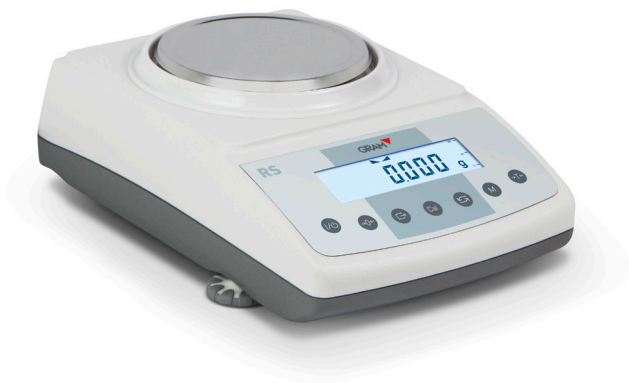

DESIGNED
IN EUROPE

La elección inteligente

- **Automatización:** Cálculo de fórmulas con impresión detallada.
- **Datos:** Conexión USB con exportación de resultados a hojas de cálculo
- **Protocolo:** Impresión de reportes norma GLP.
- **Verificada:** Modelos con verificación metrológica

► **Aplicaciones**

Gram RS es una balanza de alta precisión, compacta y de pequeño tamaño, diseñada para ser utilizada en laboratorios, farmacias, joyerías y para otros usos donde sea necesario una gran fiabilidad de las mediciones de peso.

► **Pies regulables**

Antideslizantes, para ajustar la balanza en posición horizontal y evitar deslizamientos durante el uso diario.

Modelo	RS-220	RS-320	RS-2200
Referencia	72052	61095	61096
Capacidad	220 g	320 g	2200 g
Resolución	0,001 g	0,001 g	0,01 g
Linealidad	± 0,003 g	± 0,003 g	± 0,02 g
Reproducibilidad	± 0,002 g	± 0,002 g	± 0,015 g
Excentricidad	± 0,003 g	± 0,003 g	± 0,025 g
Tiempo de lectura	menor de 2 segundos		
Alimentación	220V / 48-60 Hz		
Temperatura de trabajo	0°C / +30°C		
Tiempo de calentamiento	30 minutos		
Calibración	externa		
Unidades de pesada	gramos		
Interfaz	RS232C		
Humedad del aire	máx 80 % sin condensación		
Pesada hidrostática	sí		
Dim. plato de pesada (mm)	115 Ø		150 Ø
Dim. del producto (mm)	285 x 195 x 95		
Peso neto del producto (kg)	2,2		2,6
Dim. del embalaje (mm)	395 x 275 x 230		
Peso total con embajaje (kg)	3,2		3,6

► **Display**

Display LCD retroiluminado de fácil lectura con grandes dígitos de 17 mm.

► **Conectividad**

Conexión a PC o impresora mediante salida RS 232-C. Impresión del ticket con los datos de la pesada. Salida de datos USB (RS-320i / RS-2200i).