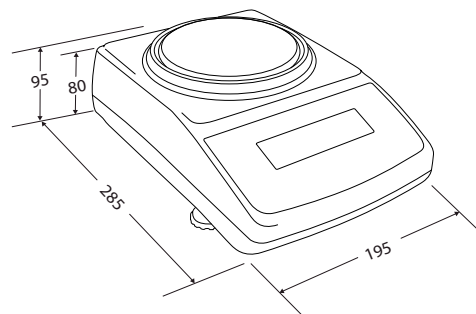

► **Pies regulables**

Antideslizantes, para ajustar la balanza en posición horizontal y evitar deslizamientos durante el uso diario.

Modelo	RS-220	RS-320	RS-2200
Referencia	72052	61095	61096
Capacidad	220 g	320 g	2200 g
Resolución	0,001 g	0,001 g	0,01 g
Linealidad	± 0,003 g	± 0,003 g	± 0,02 g
Reproducibilidad	± 0,002 g	± 0,002 g	± 0,015 g
Excentricidad	± 0,003 g	± 0,003 g	± 0,025 g
Tiempo de lectura	menor de 2 segundos		
Alimentación	220V / 48-60 Hz		
Temperatura de trabajo	0°C / +30°C		
Tiempo de calentamiento	30 minutos		
Calibración	externa		
Unidades de pesada	gramos		
Interfaz	RS232C		
Humedad del aire	máx 80 % sin condensación		
Pesada hidrostática	sí		
Dim. plato de pesada (mm)	115 Ø		150 Ø
Dim. del producto (mm)	285 x 195 x 95		
Peso neto del producto (kg)	2,2		2,6
Dim. del embalaje (mm)	395 x 275 x 230		
Peso total con embajaje (kg)	3,2		3,6

► **Display**

Display LCD retroiluminado de fácil lectura con grandes dígitos de 17 mm.

► **Conectividad**

Conexión a PC o impresora mediante salida RS 232-C. Impresión del ticket con los datos de la pesada. Salida de datos USB (RS-320i / RS-2200i).

Dimensiones exteriores (mm)

RS-220
RS-320
RS-2200

Ref.	Accesorios
70034D	Impresora PR4 con cable
70814K	Impresora ticket Q2 con cable
71722C	Software PW-Link (incluido cable a PC)
36759	Cable RS-232 a PC
----	Kit para pesada hidrostática (Bajo pedido)